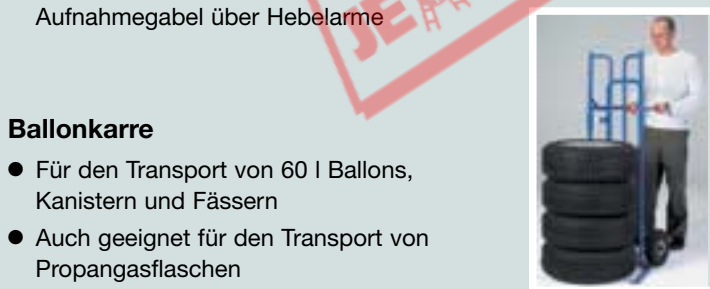

Reifenkarre

Tragkraft:	200 kg	
Räder	Vollgummi	Luft
Gesamthöhe/-breite	1505/650 mm	1505/650 mm
Rahmenbreite	443 mm	443 mm
Gewicht	21,1 kg	19,5 kg
Bestell-Nr.	1481-31X	1481-61X
€	255,-	275,-

Ballonkarre

Tragkraft:	100 kg	
Räder	Vollgummi	Luft
Gesamthöhe/-breite	1170/515 mm	1170/515 mm
Rahmenbreite	420 mm	420 mm
Schaufelmaß	420 x 350 mm	420 x 350 mm
Gewicht	16 kg	14 kg
Bestell-Nr.	1344-51X	1344-61X
€	135,-	155,-