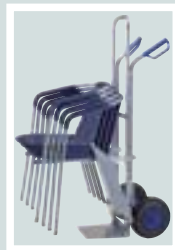

Spezialkarren

Spezialkarren

- Stahlrohr
- dauerhaft kunststoffbeschichtet, RAL 5010 bzw. 9006

Radausstattung:

Vollgummi mit Kunststoff-Felge rot, 250 Ø x 60 mm, Rollenlager
(Stuhlkarre Kunststoff-Felge schwarz),
Luftbereifung mit Stahlblechfelge, 260 Ø x 85 mm, Rollenlager
(Stuhlkarre Kunststoff-Felge blau)

Stuhlkarre

Mit höhenverstellbarem Tragbügel
540 mm lang

Plattenkarre

- Optimale Griffposition durch verstellbare Hebelstange 1500 mm
- Polyamid-Stützrollen 50 mm Ø

Zubehör:

Schaufel mit rutschfestem Profilgummi

Best.-Nr. 1370-11X € 28,00

Reifenkarre

- Direkte Aufnahme von kompletten Reifenstapeln
- Öffnen und schließen der Aufnahmegabel über Hebelarme

Ballonkarre

- Für den Transport von 60 l Ballons, Kanistern und Fässern
- Auch geeignet für den Transport von Propangasflaschen