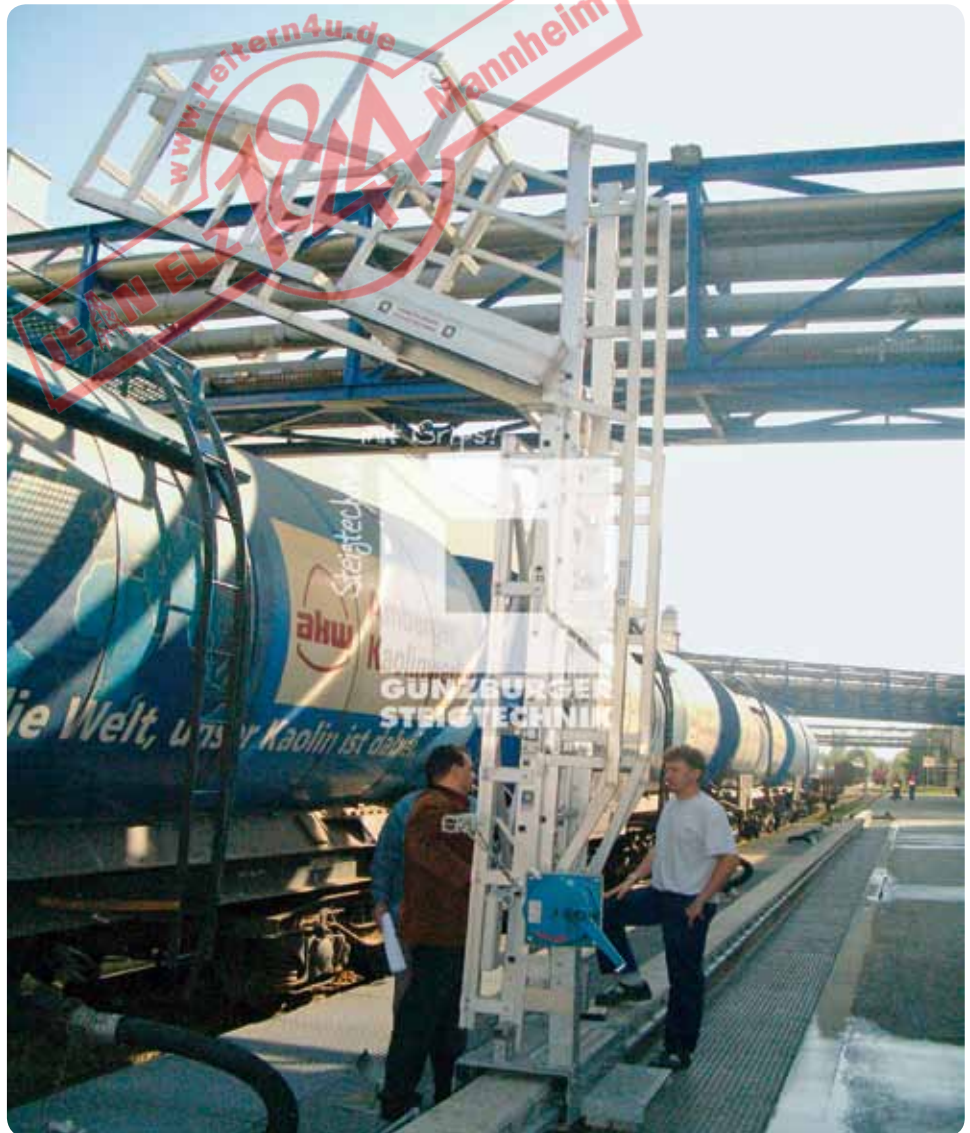

Plattformtreppe

- Fahrbar
- Mit Arbeitsplattform, Luke und Sicherheitskorb

Tankwagenleiter

- Mit Standplattform und Absturzsicherung
- 4 Lenkrollen
- 2 teilig, fahrbar
- Mit Seilwinde höhenverstellbar

Tankwagenleiter

- Fahrbar
- Höhenverstellbar
- Mit Standplattform
- Absturzsicherung
- Stützspindeln

Tankwagenleiter

- Mit Seilwinde
höhenverstellbar
- Schienengeführt
- Elektrisch verfahrbar

Tankwagenleiter

- Fahrbar
- Höhenverstellbar mit Absturzsicherung
- Zentralhebelwerk
- Luftbereifung

Plattformtreppe

- Schienengeführt
- Mit Standplattform

Plattformtreppe

- Mit Seilwinde höhenverstellbar
- Zentralhebelfahrwerk
- Mit Standplattform und Absturzsicherung

Tankwagenleiter

- 2-teilig
- 4 Lenkrollen
- Mit Schutzkorb