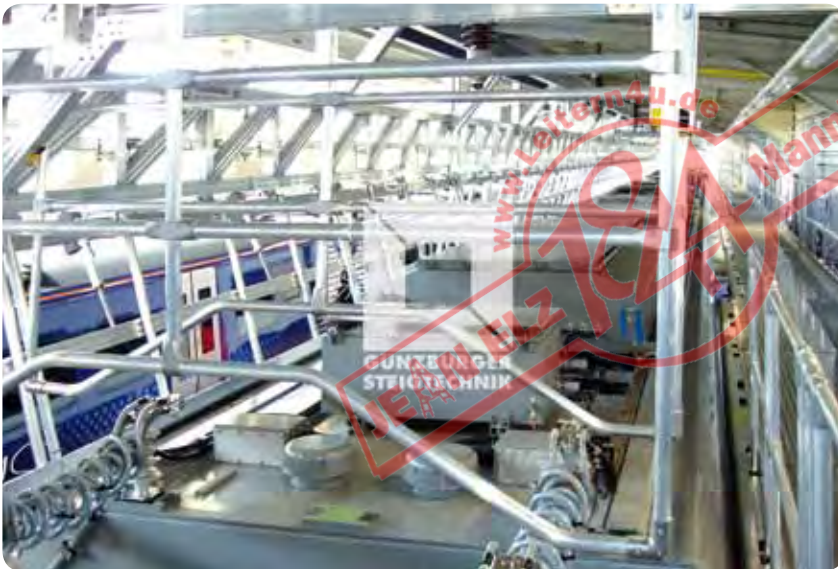

Laufsteganlage mit Absturzsicherung

- Von der Decke abgehängte und elektrisch schwenkbare Absturzsicherung
- Stirnseitige Absturzsicherung schwenkbar
- Zugang über Treppen